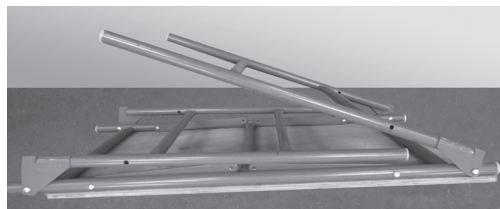

4. После окончания работы нужно открутить болты и сложить ножки ⤴

5. Столик легко переносить, компактен в хранении ➔