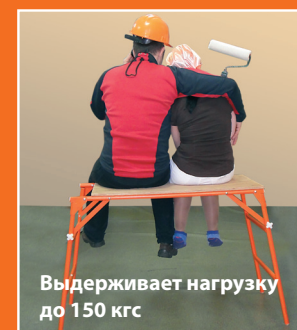

СТОЛИК УНИВЕРСАЛЬНЫЙ СКЛАДНОЙ «ФИШКА»

Удобная упаковка

Легкий и компактный

Быстро устанавливается
и складывается

Выдерживает нагрузку
до 150 кгс

Товар сертифицирован

Спасибо, что купили столик универсальный складной «Фишка» производства российского предприятия «Ринстрой». Столик универсальный предназначен для проведения различных работ как в помещении, так и снаружи. Он продается в компактной упаковке, удобен в транспортировке. Столик легко собирается силами одного человека. Его легко переставлять с места на место, и он занимает мало места при хранении.