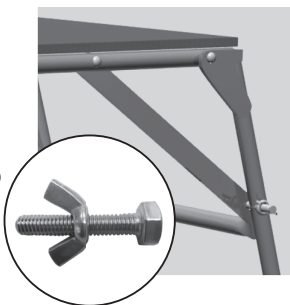

Спасибо, что купили столик универсальный складной «Фишка» производства российского предприятия «Ринстрой». Столик универсальный предназначен для проведения различных работ как в помещении, так и снаружи. Он продается в компактной упаковке, удобен в транспортировке. Столик легко собирается силами одного человека. Его легко переставлять с места на место, и он занимает мало места при хранении.

1. Технические характеристики

Вес, кг	14
Высота помоста, см	76,5
Рабочая площадка, см	100 x 50
Нагрузка на настил, кгс	150
Габариты упаковки, см	100 x 50 x 9

2. Конструктивные особенности

1. Для начала работы нужно разложить ножки

2. Закрепить ножки стяжками, при помощи болтов с «барашками» ➔

3. Помост с одной стороны укорочен для удобного подъема и спуска ⤴

4. После окончания работы нужно открутить болты и сложить ножки ⤴

5. Столик легко переносить, компактен в хранении ➔

3. Условия хранения

Столик универсальный складной «Фишка» рекомендуется хранить в сухом месте.

4. Указания мер безопасности

Запрещается работать, предварительно не закрепив ножки столика стяжками.

Перед началом работ убедитесь, что все элементы изделия не имеют механических неисправностей.

Убедитесь, что все элементы столика универсального надежно закреплены между собой.

Столик универсальный складной «Фишка» следует устанавливать на ровной поверхности.

Не превышайте нагрузку на настил указанную в паспорте.

5. Свидетельство о приемке

Подмости регулируемые
(наименование изделия)

Столик универсальный складной «Фишка»
(обозначение)

соответствует техническим условиям 5225-002-49952522-2005
(номер технических условий)

и признан годным для эксплуатации.

Дата отгрузки _____

М.П.

Подпись лиц, ответственных за приемку